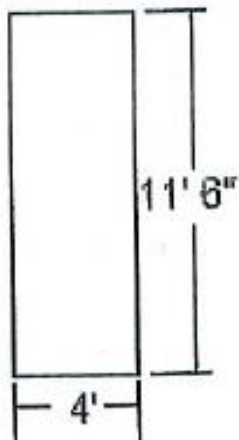

Banner frente al teatro

Banner de taquilla

Poster stand

Medidas de Escenario

Boca mide:

Ancho- 36'-0"

Alto-24'-10"

Decorativa es fija y mide:

Partes mas baja(centro) 17'-,Centro mide 4'-9' de ancho

Parte mas alta 21 '- 1 ½"